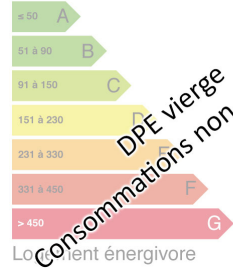

Cuisine : fermée non équipée

Chauffage : Oui

Surface habitable : 67m²

Surface du terrain : 172m²

Surface carrez : m²"

Surface terrasse : 0m²

Faible émission de GES

Faible émission de GES

Logement

Logement économe

Logement

Logement énergivore

GES vierge
Consommations non exploitables

DPE vierge
Consommations non exploitables